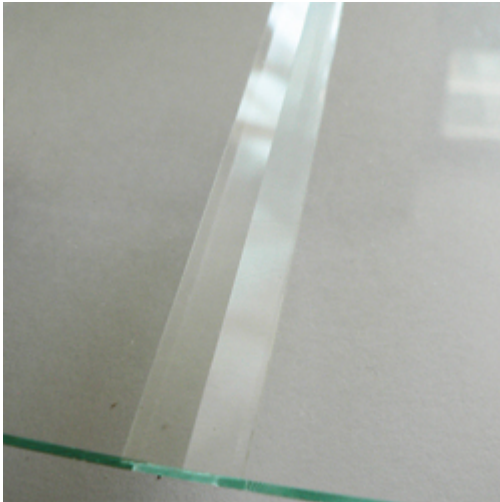

3M Dekorační páska

Páska po nalepení na sklo vytváří efekt broušeného skla.

dostupnost: **skladem**

kat. č.: **B200**

Objednávka Cena/m od: 50,00 Kč

Typ	Šířka	Délka	Cena/m	Množství
B200.012	50,00 Kč	<input type="text"/> m		