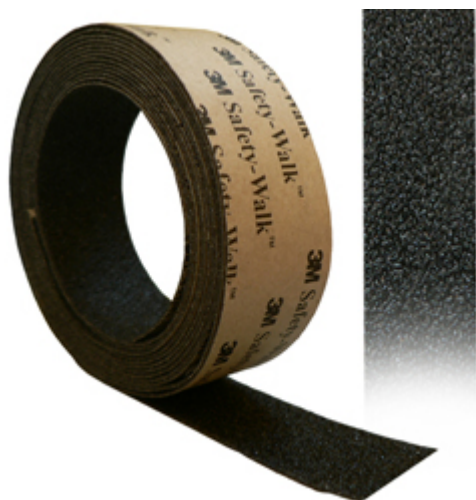

## 3M Protiskluzná páska Safety Walk - černá

Protiskluzová páska pro všeobecné pásy.

Brusné částice spojené tuhým, trvanlivým polymerem na plastové fólii se stálými rozměry. Používá se na všechny kluzké povrchy s intenzivním pěším, nebo vozidlovým provozem (chodby, výrobní a skladovací prostory, rampy, schodiště, žebříky, ochozy na strojích, atd.)